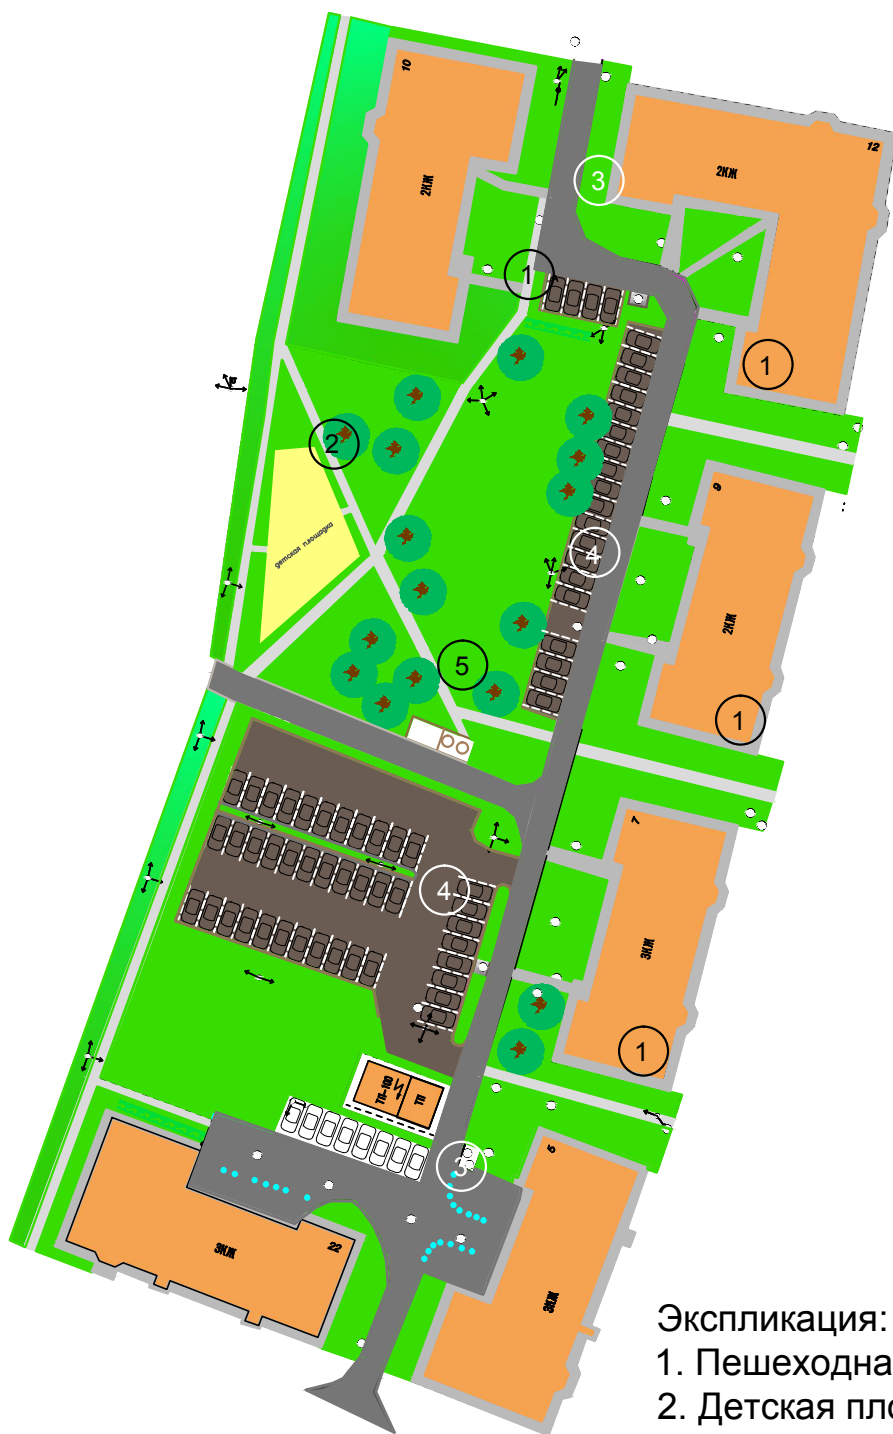

Схема благоустройства дворовой территории ул. Горького д.д. 5, 7, 9,  
ул. Комсомольская д.д. 10, 12, ул. Кирова д.22

Экспликация:

1. Пешеходная дорожка
2. Детская площадка
3. Проезд
4. Парковка
5. Заглубленный контейнер